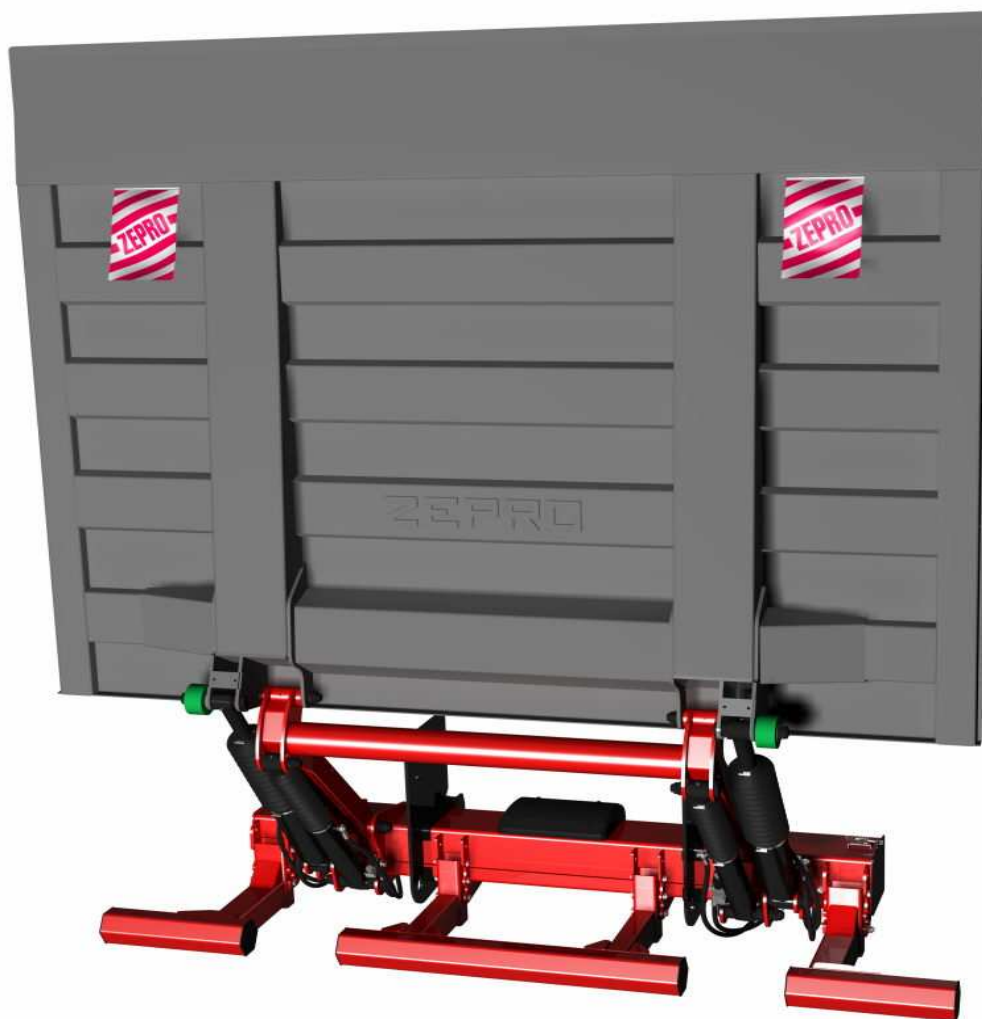

ZHD 3000

Typ: Klasické zvedací čelo pro těžká nákladní vozidla
s vyložením těžiště břemen až do 1000 mm

Zvedací kapacita: 3000kg

Naklápěcí válce: 2 – stavitelné, dvoučinné

Zvedací válce: 2

Max. délka plošiny: 2500 mm – ocel

Max. výška zdvihu: 1500mm

Hmotnost: 790 kg (s plošinou délky 1700 mm)