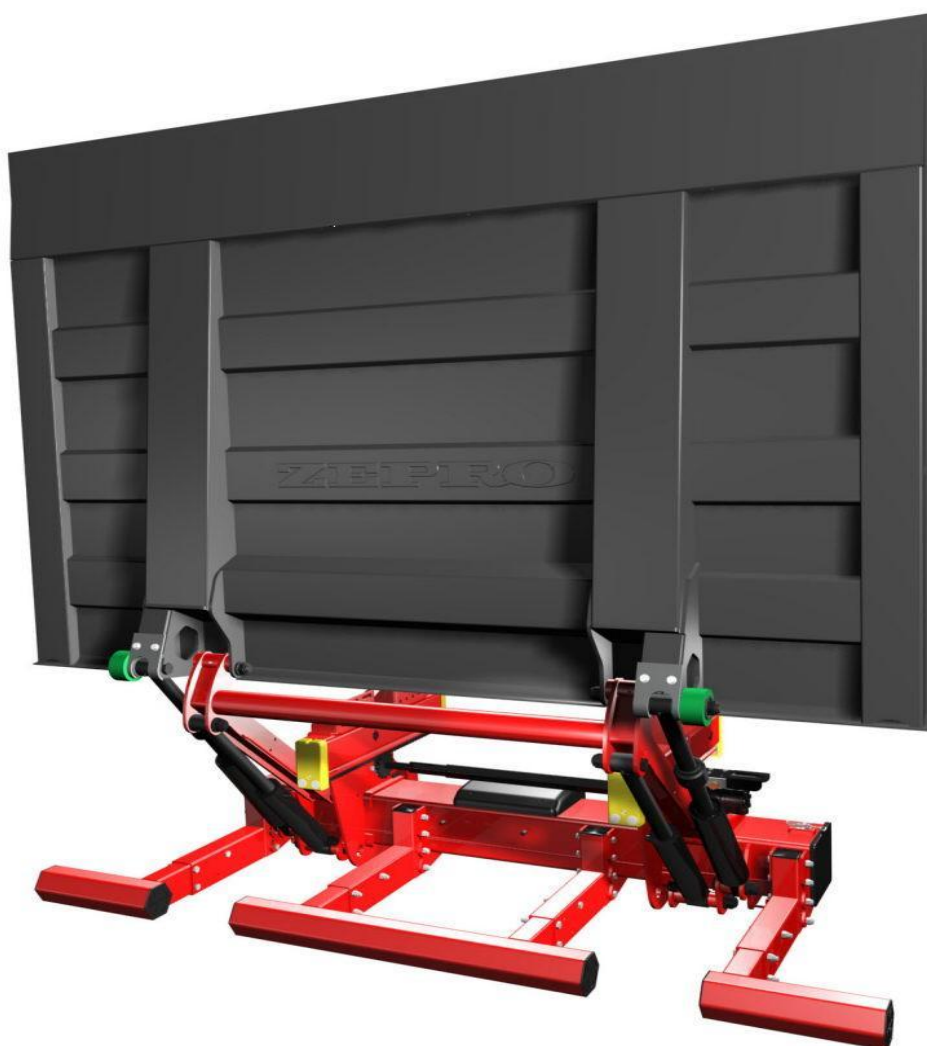

ZSU 150/200 – 155 / 175

Typ: Speciálním zvedací čelo pro výměnné nástavby s hydraulickým posunem v rozsahu 450 mm

Zvedací kapacita: 1500/2000 kg

Naklápěcí válce: 2 – dvoučinné, stavitelné

Zvedací válec: 2 jednočinné

Maximální délka plošiny: 2210 mm

Maximální výška zdvihu: 1540, 1720 mm

Hmotnost: 560 kg (s Al-plošinou délky 1710 mm)