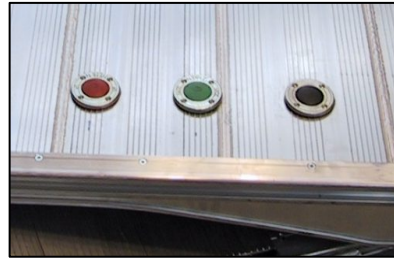

## **PŘÍSLUŠENSTVÍ NESTANDARDNÍ ( ZA PŘÍPLATEK )**

**Výstražná světla na plošině**

**Nožní ovládání na plošině**

**Boční nakládací rampa**

**Zarážky proti odvalení na plošině**

**Mechanické opěry**

**Horizontálně lomená Al-plošina**

**Tažná koule ( Z 75 ) Konzola taž. zařízení ( Z 75 ) Spec. mont. konzoly ( Z 75 )**