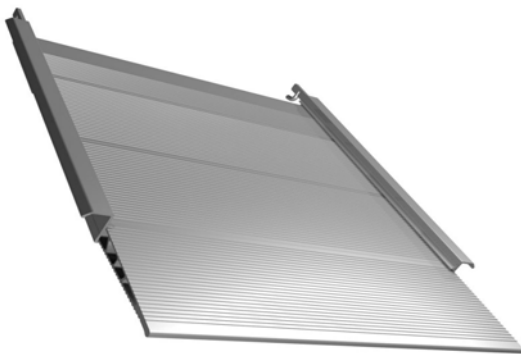

## **PŘÍSLUŠENSTVÍ NESTANDARDNÍ ( ZA PŘÍPLATEK )**

**Výstražná světla na plošině**

**Nožní ovládání na plošině**

**Boční nakládací rampa**

**Zarážky proti odvalení na plošině**

**Mechanické opěry**

**Horizontálně lomená Al-plošina**

**Tažná koule ( Z 75 ) Konzola taž. zařízení ( Z 75 ) Spec. mont. konzoly ( Z 75 )**